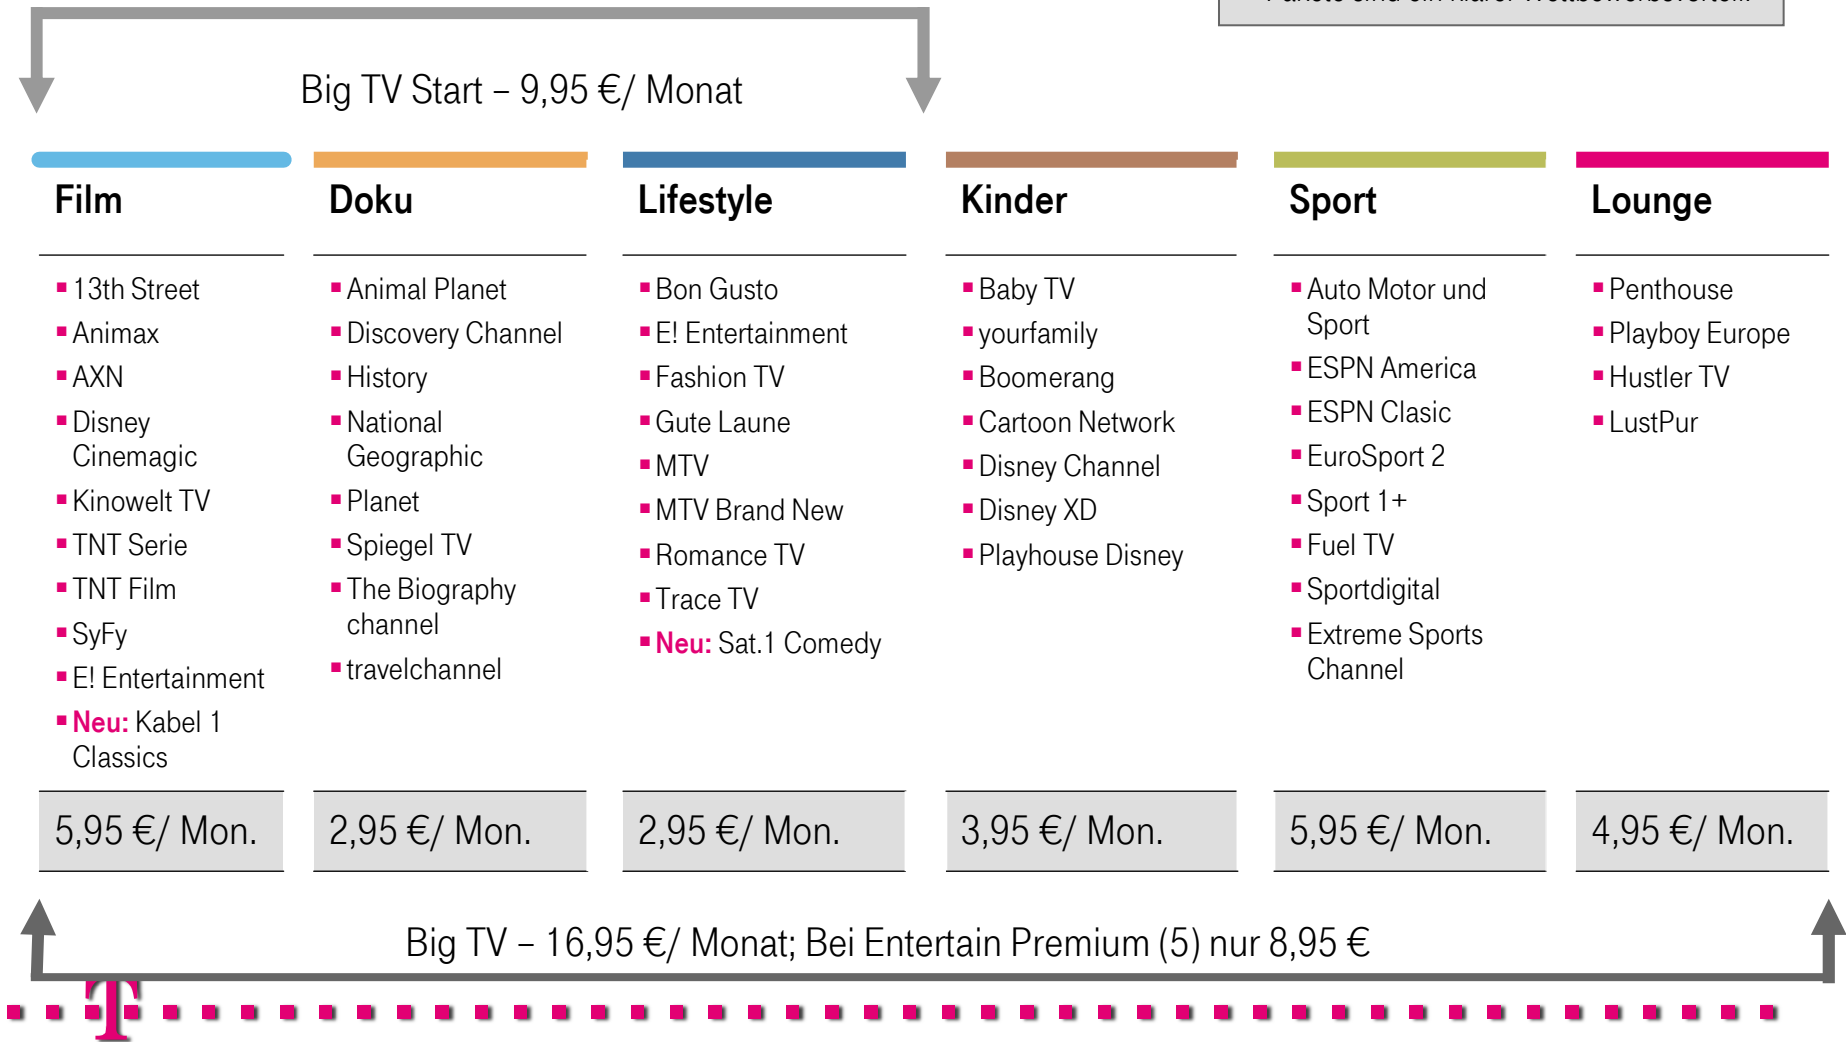

Festnetz.

9. Entertain TV-Pakete (3/3) - Big TV - Brutto.

- Flexible Angebote.
- TV-Pakete - MVLZ 1 Monat.
- Kein Risiko – einfach mal ausprobieren!
- Wer clever kombiniert, spart Geld!
- Unsere kleinen, günstigen und flexiblen Pakete sind ein klarer Wettbewerbsvorteil!